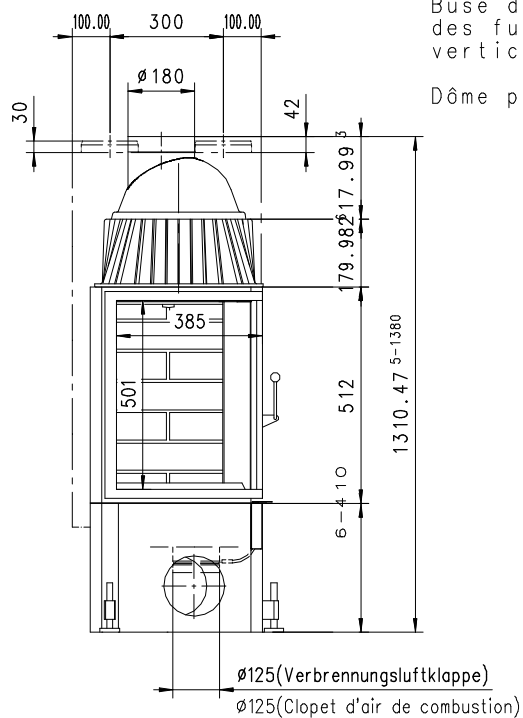

VENUS 510 K Gen.2

Massblatt/ *Fiche de mesures*

1:20

Feb 2005
36/100/001B

Frontansicht
Vue de face

Rauchrohrstützen
senkrecht oder
70° montierbar.

Rauchfang-Kuppel
360° drehbar.

Buse d'évacuation
des fumées sortie
verticale ou à 70°

Dôme pivotant à 360°

Seitenansicht
Vue de côté

Aufsicht Austauscher
Echangeur

Grundriss Feuerstelle
Coupe sur foyer

Alle Masse in mm ! Massänderungen vorbehalten / *Dimensions en mm ! Sous r serve de modifications*

ruegg®

Die Chemin e-Familie

VENUS 570 K Gen.2

Massblatt/ *Fiche de mesures*

1:20

Feb 2005
36/101/001B

Frontansicht
Vue de face

Rauchrohrstützen
senkrecht oder
70° montierbar.

Rauchfang-Kuppel
360° drehbar.

Buse d'évacuation
des fumées sortie
verticale ou à 70°

Dôme pivotant à 360°

Seitenansicht
Vue de côté

Aufsicht Austauscher
Echangeur

Grundriss Feuerstelle
Coupe sur foyer

Alle Masse in mm ! Massänderungen vorbehalten / *Dimensions en mm ! Sous réserve de modifications*