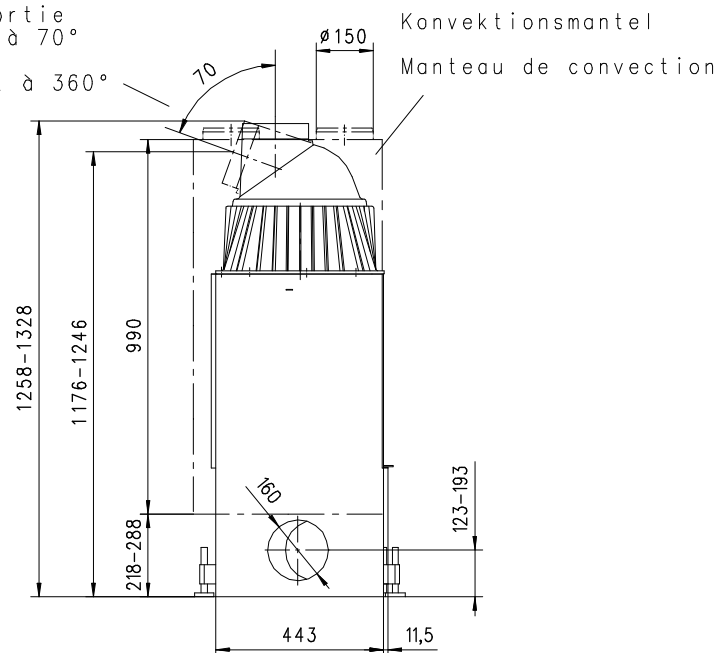

VENUS 510 K Gen.2

Massblatt/ *Fiche de mesures*

1:20

Feb 2005
36/100/001B

Frontansicht
Vue de face

Rauchrohrstützen
senkrecht oder
70° montierbar.

Rauchfang-Kuppel
360° drehbar.

Buse d'évacuation
des fumées sortie
verticale ou à 70°

Dôme pivotant à 360°

Seitenansicht
Vue de côté

Aufsicht Austauscher
Echangeur

Grundriss Feuerstelle
Coupe sur foyer

Alle Masse in mm ! Massänderungen vorbehalten / *Dimensions en mm ! Sous r serve de modifications*

ruegg®

Die Chemin e-Familie

VENUS 570 K Gen.2

Massblatt/ *Fiche de mesures*

1:20

Feb 2005
36/101/001B

Frontansicht
Vue de face

Rauchrohrstützen
senkrecht oder
70° montierbar.

Rauchfang-Kuppel
360° drehbar.

Buse d'évacuation
des fumées sortie
verticale ou à 70°

Dôme pivotant à 360°

Seitenansicht
Vue de côté

Aufsicht Austauscher
Echangeur

Grundriss Feuerstelle
Coupe sur foyer

Alle Masse in mm ! Massänderungen vorbehalten / *Dimensions en mm ! Sous réserve de modifications*