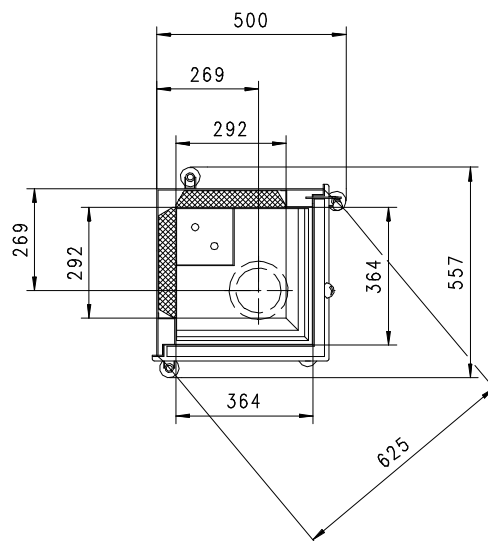

VENUS 510 K Gen.2

Massblatt/ *Fiche de mesures*

1:20

Feb 2005
36/100/001B

Frontansicht
Vue de face

Rauchrohrstützen
senkrecht oder
70° montierbar.

Rauchfang-Kuppel
360° drehbar.

Buse d'évacuation
des fumées sortie
verticale ou à 70°

Dôme pivotant à 360°

Seitenansicht
Vue de côté

Aufsicht Austauscher
Echangeur

Grundriss Feuerstelle
Coupe sur foyer

Alle Masse in mm ! Massänderungen vorbehalten / *Dimensions en mm ! Sous r serve de modifications*

ruegg®

Die Chemin e-Familie

VENUS 570 K Gen.2

Massblatt/ *Fiche de mesures*

1:20

Feb 2005
36/101/001B

Frontansicht
Vue de face

Rauchrohrstützen
senkrecht oder
70° montierbar.

Rauchfang-Kuppel
360° drehbar.

Buse d'évacuation
des fumées sortie
verticale ou à 70°

Dôme pivotant à 360°

Seitenansicht
Vue de côté

Aufsicht Austauscher
Echangeur

Grundriss Feuerstelle
Coupe sur foyer

Alle Masse in mm ! Massänderungen vorbehalten / *Dimensions en mm ! Sous réserve de modifications*