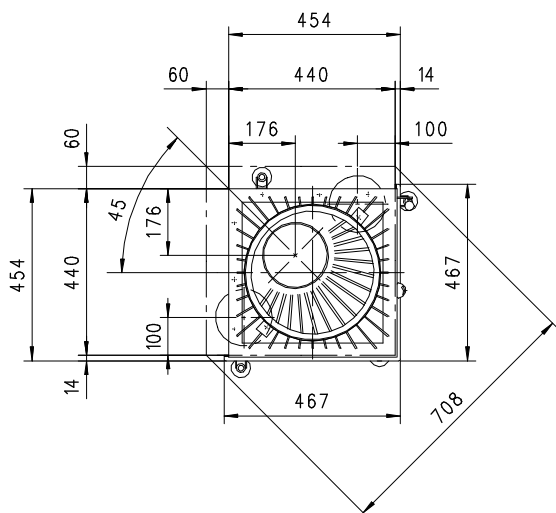

VENUS 510 K Gen.2

Massblatt/ *Fiche de mesures*

1:20

Feb 2005
36/100/001B

Frontansicht
Vue de face

Rauchrohrstützen
senkrecht oder
70° montierbar.

Rauchfang-Kuppel
360° drehbar.

Buse d'évacuation
des fumées sortie
verticale ou à 70°

Dôme pivotant à 360°

Seitenansicht
Vue de côté

Aufsicht Austauscher
Echangeur

Grundriss Feuerstelle
Coupe sur foyer

Alle Masse in mm ! Massänderungen vorbehalten / *Dimensions en mm ! Sous r serve de modifications*

ruegg®

Die Chemin e-Familie

VENUS 570 K Gen.2

Massblatt/ *Fiche de mesures*

1:20

Feb 2005
36/101/001B

Frontansicht
Vue de face

Rauchrohrstützen
senkrecht oder
70° montierbar.

Rauchfang-Kuppel
360° drehbar.

Buse d'évacuation
des fumées sortie
verticale ou à 70°

Dôme pivotant à 360°

Seitenansicht
Vue de côté

Aufsicht Austauscher
Echangeur

Grundriss Feuerstelle
Coupe sur foyer

Alle Masse in mm ! Massänderungen vorbehalten / *Dimensions en mm ! Sous réserve de modifications*