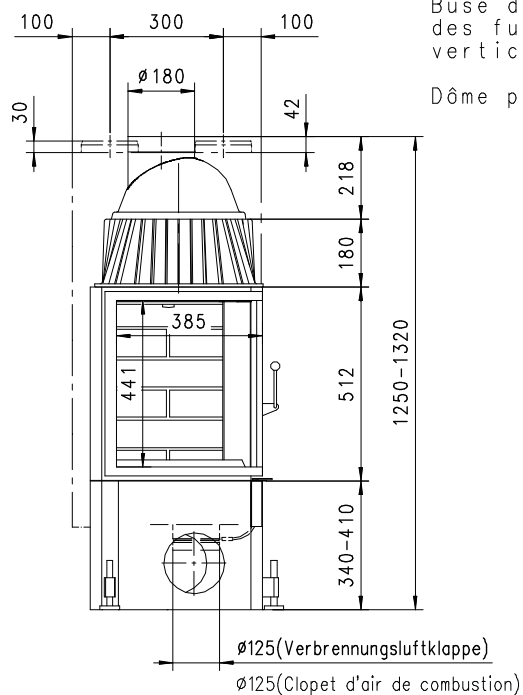

VENUS 510 K Gen.2

Massblatt/ *Fiche de mesures*

1:20

Feb 2005
36/100/001B

Frontansicht
Vue de face

Rauchrohrstützen
senkrecht oder
70° montierbar.

Rauchfang-Kuppel
360° drehbar.

Buse d'évacuation
des fumées sortie
verticale ou à 70°

Dôme pivotant à 360°

Seitenansicht
Vue de côté

Aufsicht Austauscher
Echangeur

Grundriss Feuerstelle
Coupe sur foyer

Alle Masse in mm ! Massänderungen vorbehalten / *Dimensions en mm ! Sous r serve de modifications*

ruegg®

Die Chemin e-Familie

VENUS 570 K Gen.2

Massblatt/ *Fiche de mesures*

1:20

Feb 2005
36/101/001B

Frontansicht
Vue de face

Rauchrohrstützen
senkrecht oder
70° montierbar.

Rauchfang-Kuppel
360° drehbar.

Buse d'évacuation
des fumées sortie
verticale ou à 70°

Dôme pivotant à 360°

Seitenansicht
Vue de côté

Aufsicht Austauscher
Echangeur

Grundriss Feuerstelle
Coupe sur foyer

Alle Masse in mm ! Massänderungen vorbehalten / *Dimensions en mm ! Sous réserve de modifications*