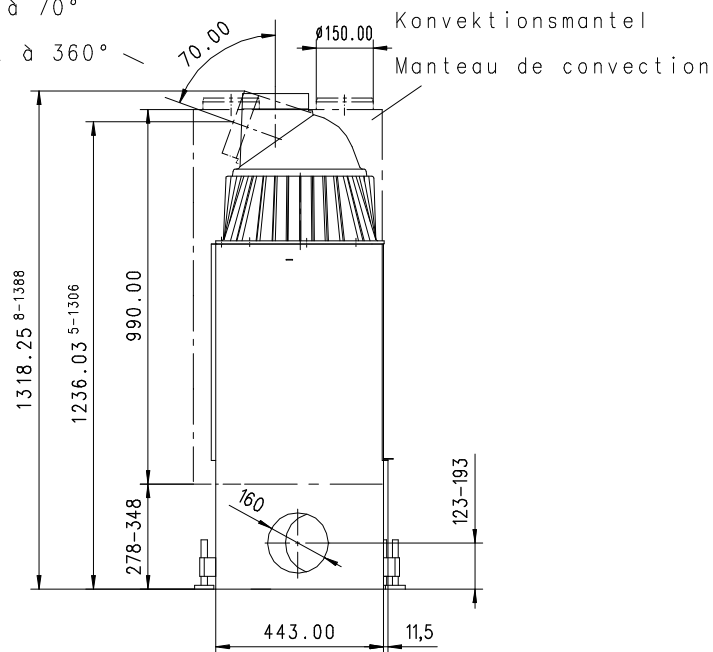

VENUS 510 K Gen.2

Massblatt/ *Fiche de mesures*

1:20

Feb 2005
36/100/001B

Frontansicht
Vue de face

Rauchrohrstützen
senkrecht oder
70° montierbar.

Rauchfang-Kuppel
360° drehbar.

Buse d'évacuation
des fumées sortie
verticale ou à 70°

Dôme pivotant à 360°

Seitenansicht
Vue de côté

Aufsicht Austauscher
Echangeur

Grundriss Feuerstelle
Coupe sur foyer

Alle Masse in mm ! Massänderungen vorbehalten / *Dimensions en mm ! Sous r serve de modifications*

ruegg®

Die Chemin e-Familie

VENUS 570 K Gen.2

Massblatt/ *Fiche de mesures*

1:20

Feb 2005
36/101/001B

Frontansicht
Vue de face

Rauchrohrstützen
senkrecht oder
70° montierbar.

Rauchfang-Kuppel
360° drehbar.

Buse d'évacuation
des fumées sortie
verticale ou à 70°

Dôme pivotant à 360°

Seitenansicht
Vue de côté

Aufsicht Austauscher
Echangeur

Grundriss Feuerstelle
Coupe sur foyer

Alle Masse in mm ! Massänderungen vorbehalten / *Dimensions en mm ! Sous réserve de modifications*