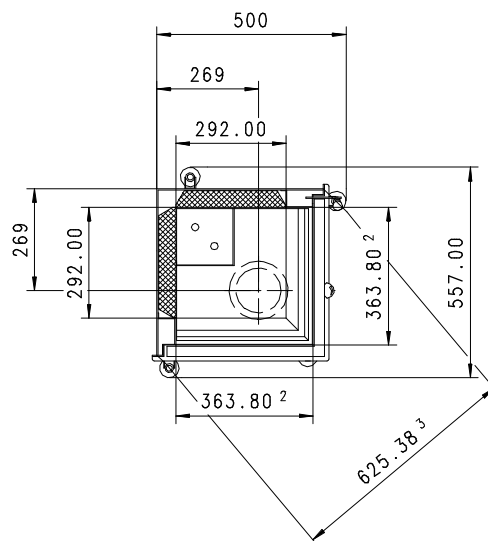

VENUS 510 K Gen.2

Massblatt/ *Fiche de mesures*

1:20

Feb 2005
36/100/001B

Frontansicht
Vue de face

Rauchrohrstützen
senkrecht oder
70° montierbar.

Rauchfang-Kuppel
360° drehbar.

Buse d'évacuation
des fumées sortie
verticale ou à 70°

Dôme pivotant à 360°

Seitenansicht
Vue de côté

Aufsicht Austauscher
Echangeur

Grundriss Feuerstelle
Coupe sur foyer

Alle Masse in mm ! Massänderungen vorbehalten / *Dimensions en mm ! Sous r serve de modifications*

ruegg®

Die Chemin e-Familie

VENUS 570 K Gen.2

Massblatt/ *Fiche de mesures*

1:20

Feb 2005
36/101/001B

Frontansicht
Vue de face

Rauchrohrstützen
senkrecht oder
70° montierbar.

Rauchfang-Kuppel
360° drehbar.

Buse d'évacuation
des fumées sortie
verticale ou à 70°

Dôme pivotant à 360°

Seitenansicht
Vue de côté

Aufsicht Austauscher
Echangeur

Grundriss Feuerstelle
Coupe sur foyer

Alle Masse in mm ! Massänderungen vorbehalten / *Dimensions en mm ! Sous réserve de modifications*