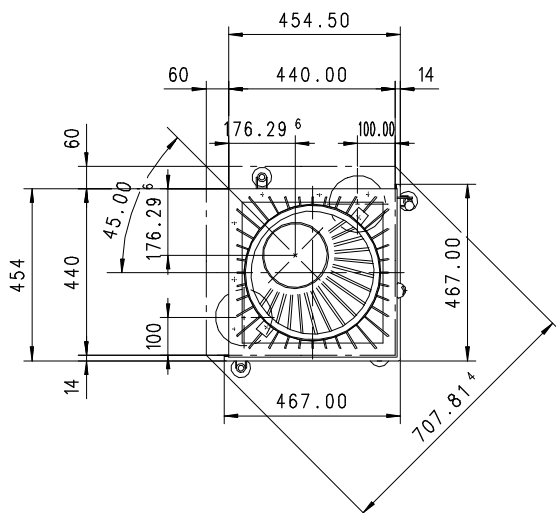

VENUS 510 K Gen.2

Massblatt/ *Fiche de mesures*

1:20

Feb 2005
36/100/001B

Frontansicht
Vue de face

Rauchrohrstützen
senkrecht oder
70° montierbar.

Rauchfang-Kuppel
360° drehbar.

Buse d'évacuation
des fumées sortie
verticale ou à 70°

Dôme pivotant à 360°

Seitenansicht
Vue de côté

Aufsicht Austauscher
Echangeur

Grundriss Feuerstelle
Coupe sur foyer

Alle Masse in mm ! Massänderungen vorbehalten / *Dimensions en mm ! Sous r serve de modifications*

ruegg®

Die Chemin e-Familie

VENUS 570 K Gen.2

Massblatt/ *Fiche de mesures*

1:20

Feb 2005
36/101/001B

Frontansicht
Vue de face

Rauchrohrstützen
senkrecht oder
70° montierbar.

Rauchfang-Kuppel
360° drehbar.

Buse d'évacuation
des fumées sortie
verticale ou à 70°

Dôme pivotant à 360°

Seitenansicht
Vue de côté

Aufsicht Austauscher
Echangeur

Grundriss Feuerstelle
Coupe sur foyer

Alle Masse in mm ! Massänderungen vorbehalten / *Dimensions en mm ! Sous réserve de modifications*